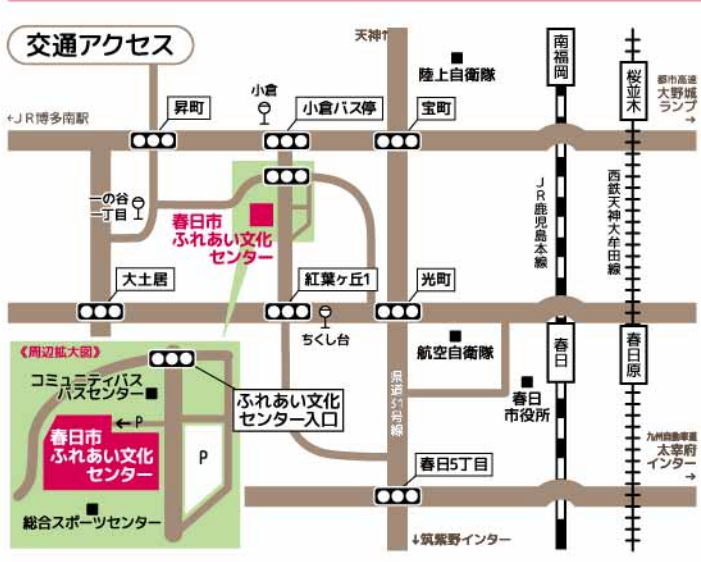

11月1日現在。その後の変更についてはご容赦ください。
掲載内容は各会館から提供された情報に基づいています。
詳しくは各会館へお問合せください。
※料金は前売料金。

ふれぶん シネマ倶楽部

会場 **サンホール** (全席自由)

話題作をはじめ選りすぐりの名作など、さまざまなジャンルの映画をご提供いたします。

12.21(土) 映画おしりたんてい

さらば愛しき相棒(おしり)よ

(71分) 2024年制作 日本

かつての相棒から届いた謎、それは世界を揺るがす大事件のはじまりだった。

あらすじ おしりたんてい事務所に、かつての相棒スイセンからのメッセージが届く。スイセンが動けるハッタタウンのメット美術館をはじめ、各地の美術館で多数の絵画が展作(ニセモノ)にすり替えられる事件が発生しており、スイセンの師であるキンモク先生が、事件を起こしている秘密結社に展作づくりを強要されているという。スイセンの依頼は、秘密結社の陰謀を暴き、キンモク先生を救いたいというものだった。しかし、スイセンの様子はおしりたんていを知るかつての彼女とはどこか異なるところがあり、敵か味方か判然としない。それでも依頼を受けたおしりたんていは、秘密結社との戦いの中で深手を負ってしまう...

監督 セトウケンジ
声の出演 三瓶由布子、仲里依紗、津田健次郎 ほか

予約受付中

12月の上映スケジュール

①10:00～ ②14:00～ ※開場は各**30**分前

施設利用料 1枚 300円

※事前予約可 ※3歳以上有料です。

- 予約で完売した場合、当日券の販売は行いません。
- 満席の場合は入場をお断りいたします。
- ホール内での飲食・喫煙は固くお断りいたします。
- ご本人以外の席取りはご遠慮ください。
- 土曜シアターサンホール利用券でのご利用は、令和5年度(2024年3月)で終了いたしました。

ふれぶんシネマ倶楽部休止のお知らせ

サンホール天井改修工事のため、令和7年1月～3月まで、ふれぶんシネマ倶楽部を休止いたします。なお、令和7年4月以降の上映につきましては、決まり次第お知らせいたします。誠に恐れ入りますが、何卒ご理解を賜りますようお願い申し上げます。

大野城まどかぴあ

大野城市曙町2丁目3番1号 ☎092-586-4000

12.8(日) **ファミリーシネマ**
「パウ・パトロール ザ・ムービー」
声の出演:瀧めぐみ/小市真琴/井澤詩織 ほか

- 施設利用券 300円
- ※未就学児入場OK(要チケット)
- ①10:00(日本語字幕付) ②14:00
- ※いずれも日本語吹替版

12.25(水) **西部航空音楽隊 ファミリーコンサート**

- 入場無料
- ※要チケット(先着順)
- ※3歳未満路上鑑賞
- 15:00

3.22(土) **戯曲音劇「銀河鉄道の夜」**
出演:古賀葵(朗読)/中島ヨシキ(ジョヴァンニ)/梶裕貴(カムパネルラ)/戯曲音劇カルテット(弦楽四重奏)/月野佳奈(ピアノ)

- 全席指定 S席4,500円 ほか
- ※未就学児入場不可
- ①13:30 ②17:00
- ※12/20(金)チケット発売開始

ミリカローデン那珂川

那珂川市仲2丁目5番1号 ☎092-954-2211

12.1(日) **e-スタ演劇プロジェクト第14回定期公演**
なかがわ歴史物語「岩門城主少貳景資」
～我らの生きたあかし ここにあり～

- 大学生以上 1,000円
- 小・中・高校生無料
- ※未就学児入場不可
- 13:30

12.8(日) **第29回 人権フェスタなかがわ 2024**
会場:ミリカローデン那珂川/ふれあいこども館

- 入場無料
- 9:45

筑紫野市文化会館

筑紫野市上古賀1丁目5番1号 ☎092-925-4321

12.22(日) **筑紫野市吹奏楽団 第44回定期演奏会**
主催:問合せ:筑紫野市吹奏楽団 ☎050-5891-2465 (17時～21時)

- 500円 ほか
- ※3歳以下入場不可
- 14:00

太宰府市文化スポーツ振興財団

太宰府市五条3丁目1番1号 ☎092-920-7070

12.14(土) **史跡のまちの音楽隊vol.12**
～本格だけど、気軽なクラシック～
ヴァイオリンコンサート
出演:北島 佳奈(ヴァイオリン)/上野 絵理子(ピアノ)
場所:プラム・カルコア太宰府 市民ホール

- 全席自由 1,500円
- 高校生以下 500円
- ※未就学児入場不可
- 14:00

12.21(土) **～日ごろのご利用に感謝して～ フロアコンサート**
出演:和田名保子ユニット～雅天空～
和田名保子(オカリナ/ケーナ)/佐藤金之助(ピアノ)/小野としたか(ベース)
場所:いきいき情報センター ☎092-928-5000

- 入場無料
- ※申込不要
- 14:00

春日市ふれあい文化センター

TEL 092-584-3366 FAX 092-501-1669
開館時間/9:00～22:00
休館日/毎週月曜日(祝日は除く)、年末年始(12/28～1/4)
所在地/〒816-0831 福岡県春日市大谷6丁目24番地
URL/https://www.kasuga-fureai.jp/

■駐車場に限りがありますので、なるべく公共交通機関をご利用ください。
※コミュニティバスセンター移転に伴う仮設バスセンター設置工事のため、令和6年10月28日から当分の間、第4駐車場は利用できません。

1. 【主な交通機関】
2. 西鉄春日原駅、JR春日駅と、ふれあい文化センター(バスセンター)を結ぶコミュニティバスが運行されています(1回100円。最終便:センター発 18:49)
   - 西鉄春日原駅/JR春日駅から 西鉄/バス1、2番系統「ちくし台」下車
   - 西鉄井尻駅/西鉄桜並木駅/JR南福岡駅から 西鉄/バス45番系統「小倉」下車
   - 西鉄大橋駅から 西鉄/バス42番系統「一の谷1丁目」下車
   - JR新幹線博多南駅から 西鉄/バス2番系統「ちくし台」下車

■当センターの事業に関してご提供いただく個人情報については、次の目的以外には利用いたしません。
*施設利用及び事業の実施にかかる諸連絡のため
*当センターが実施する事業をご案内するため

春日市ふれあい文化センター ホームページにつながる二次元コード

(スマートフォンに対応)

12 2024

発行・指定管理者 トーリツリーグループ