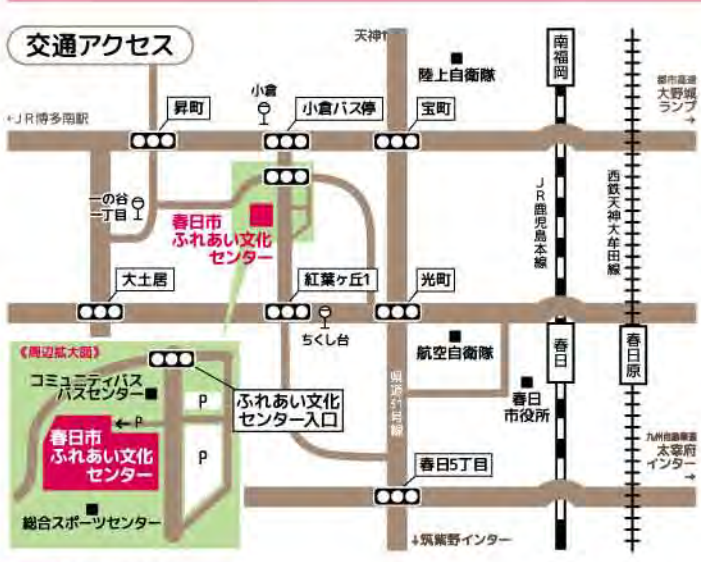

- 予約で完売した場合、当日券の販売は行いません。
- 満席の場合は入場をお断りいたします。
- ホール内での飲食・喫煙は固くお断りいたします。
- ご本人以外の席取りはご遠慮ください。
- 土曜シアターサンホール利用券でのご利用は、令和5年度(2024年3月)で終了いたしました。

**春日市ふれあい文化センター**

TEL 092-584-3366 FAX 092-501-1669  
 開館時間 / 9:00~22:00  
 休館日 / 毎週月曜日(祝日は除く)、年末年始(12/28~1/4)  
 所在地 / 〒816-0831 福岡県春日市大谷6丁目24番地  
 URL / <https://www.kasuga-fureai.jp/>