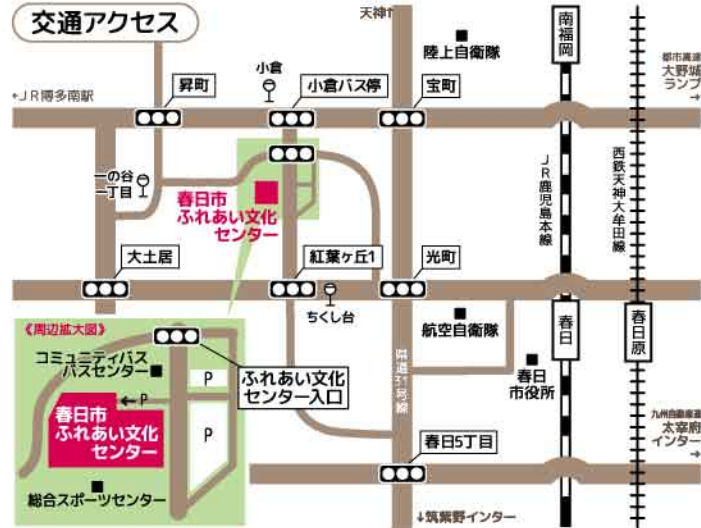

監督 ダーヴィド・グロス
出演 ダーヴィド・グロス、ゲオルグ・ミッシュ

予約
受付中

6月の上映スケジュール
①10:00～ ②14:00～
※開場は各**30分**前

施設利用料 1枚 300円
※事前予約可 ※3歳以上有料です。

- 予約で完売した場合、当日券の販売は行いません。
- 満席の場合は入場をお断りいたします。
- ホール内での飲食・喫煙は固くお断りいたします。
- ご本人以外の席取りはご遠慮ください。
- 土曜シアターサンホール利用券でのご利用は、令和5年度(2024年3月)で終了いたしました。

予約開始
6/1(土)
10:00～

春日市ふれあい文化センター

TEL 092-584-3366 FAX 092-501-1669
開館時間 / 9:00～22:00
休 館 日 / 毎週月曜日(祝日は除く)、年末年始(12/28～1/4)
所 在 地 / 〒816-0831 福岡県春日市大谷6丁目24番地
URL / <https://www.kasuga-fureai.jp/>

- 駐車場に限りがありますので、なるべく公共交通機関をご利用ください。
- 【主な交通機関】
 - 西鉄春日原駅、JR春日駅と、ふれあい文化センター(バスセンター)を結ぶコミュニティバスが運行されています(1回100円。最終便:センター発 18:49)
 - 西鉄春日原駅/JR春日駅から 西鉄バス1、2番系統「ちくし台」下車
 - 西鉄井尻駅/JR南福岡駅から 西鉄バス45番系統「小倉」下車
 - 西鉄大橋駅から 西鉄バス42番系統「一の谷1丁目」下車
 - JR新幹線博多南駅から 西鉄バス2番系統「ちくし台」下車
- 当センターの事業に関してご提供いただく個人情報については、次の目的以外には利用いたしません。
*施設利用及び事業の実施にかかる連絡のため
*当センターが実施する事業をご案内するため